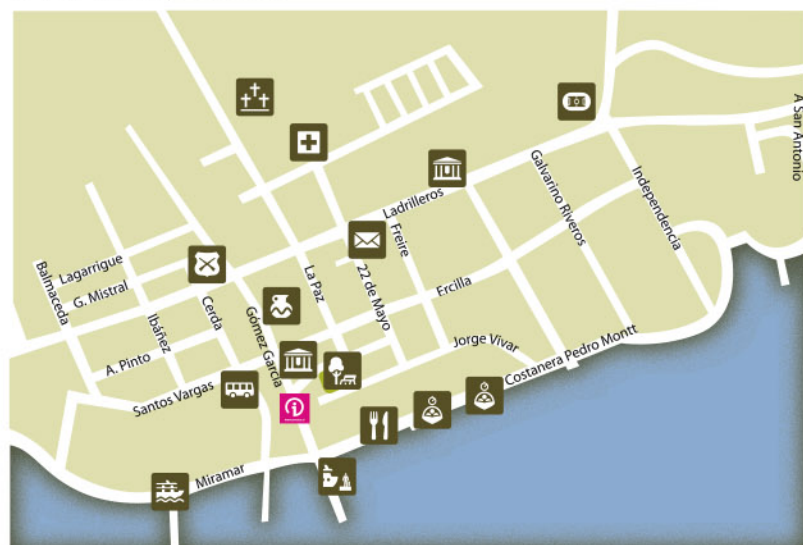

# MAPA CHILOÉ

## Plano Castro

## Plano Quellón

## LEYENDA

- |             |                   |                       |                            |
|-------------|-------------------|-----------------------|----------------------------|
| Artesanía   | Correo            | Feria - Mercado       | Monumento histórico        |
| Aeropuerto  | Deportes Náuticos | Hospital              | Parque Nacional            |
| Aeródromo   | Estadio           | Información Turística | Patrimonio de la Humanidad |
| Carabineros | Embarcadero       | Iglesia               | Restaurant                 |
| Cementerio  | Fauna             | Museo                 | Transbordador              |
|             |                   |                       | Pesca recreativa Turística |