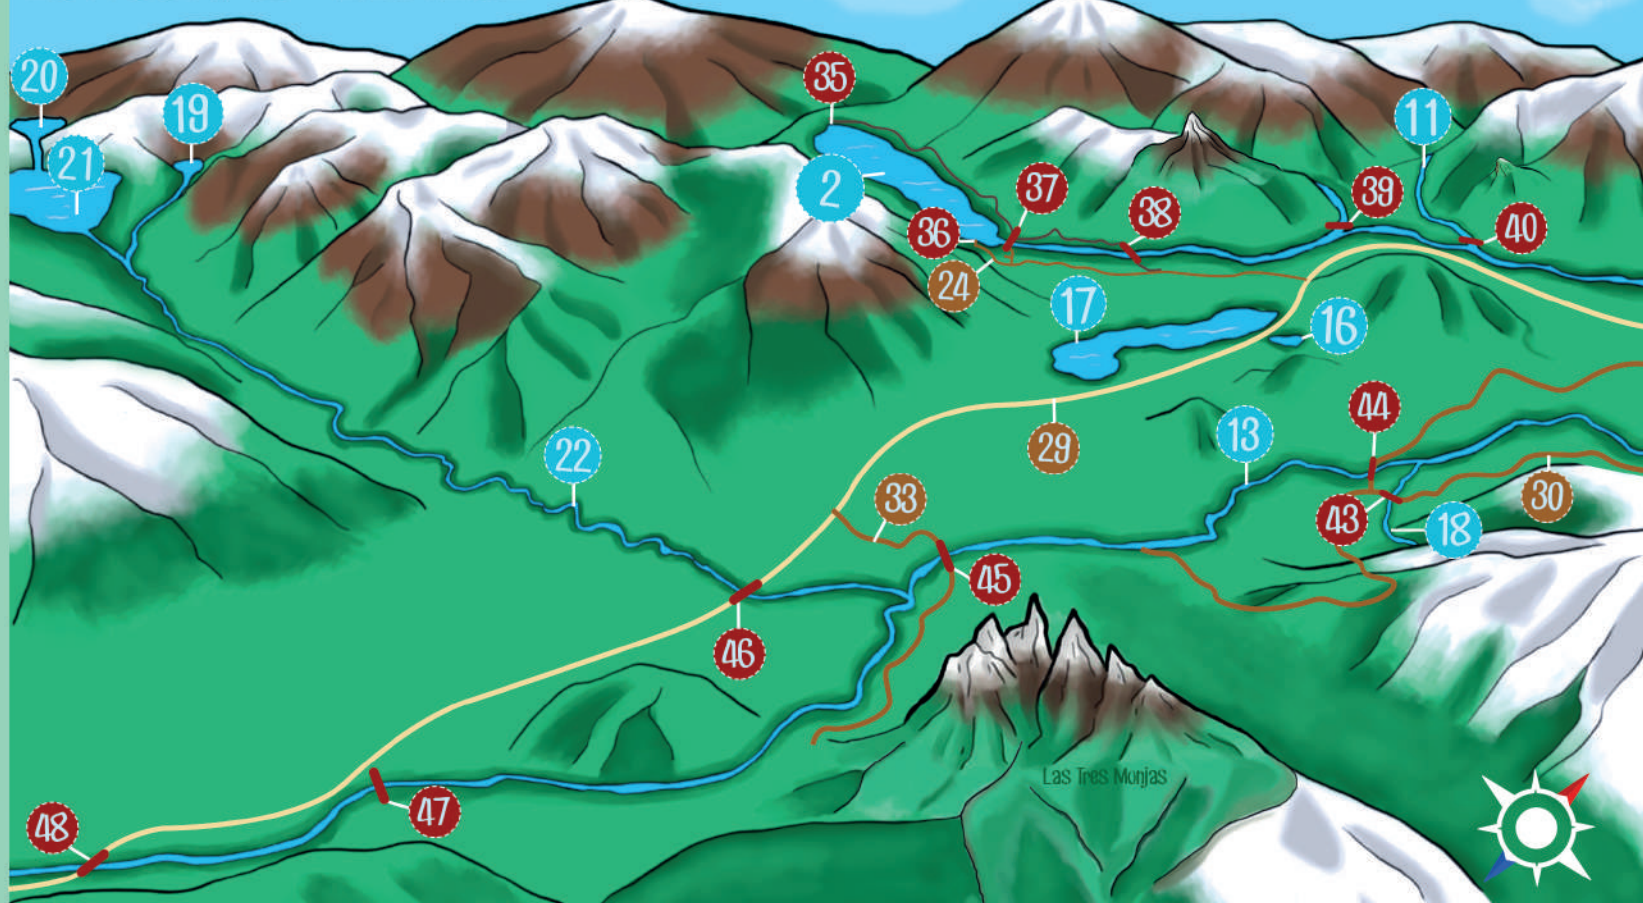

DONDE COMER

COMIDA AL PASO: SECTOR EL AZUL 941032302
 ENTRE FRONTERAS: SECTOR EL LIMITE KM 10 985228660
 LONCOFFEE: Ruta CH 231, KM 34.700, Sector Lago Lonconao - 99185 2290 976375617
 EL AVENTURERO: QUINCHO SECTOR LAS ESCALAS - 98314 3447
 RÍO ESPOLÓN: SECTOR NOROESTE 652 72 1423 - 985431791
 YAKARU: SECTOR RÍO AZUL / 953584755
 SOL DE MONTAÑA: SECTOR RÍO AZUL 990627942 - 96313 9621

LONCONAO - EL AZUL

RÍO CHICO - LAS ESCALAS